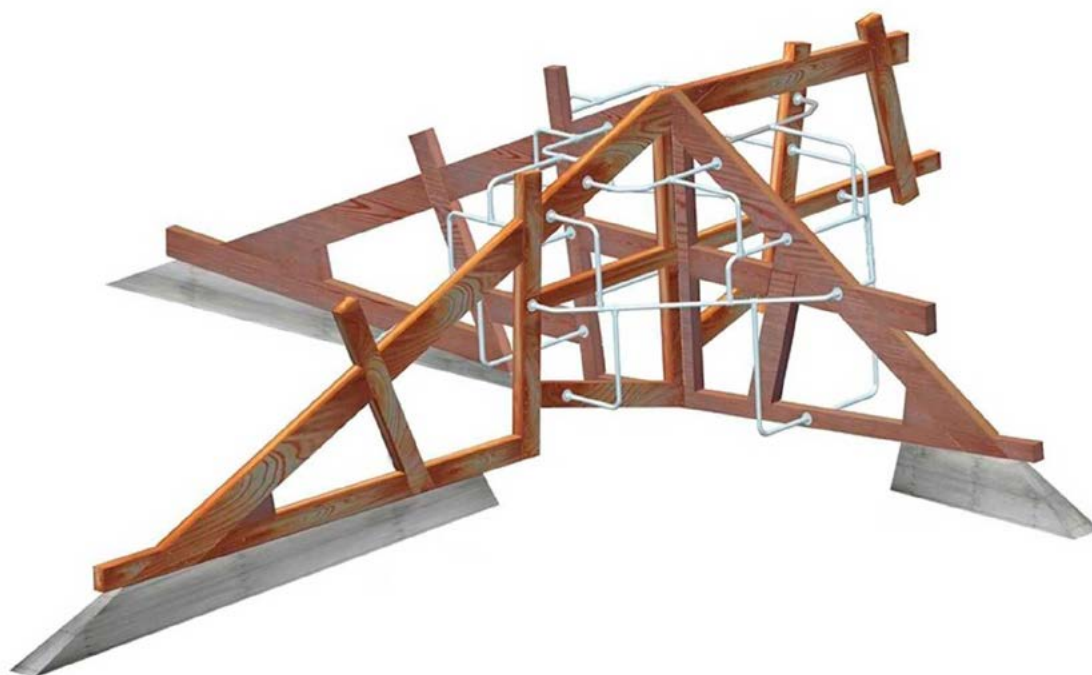

## Beskrivelse

Bøygen /54 består av to hovedkomponenter royalimpregnert furu som settes sammen. Royalimpregnert tre er mer miljøvennlig og krever mindre vedlikehold enn annet impregnert tre. Apparatet leveres med prefabrikerte betongfundamenter.

## DIMENSJONER

Lengde:	1090 cm
Bredde:	1048 cm
Høyde:	289 cm
Nødvendig lengde:	1410 cm
Nødvendig bredde:	1450 cm
Fallhøyde - C:	3 m = 46 m <sup>2</sup>
Fallhøyde - (A, B, D):	1,1 m = 52 m <sup>2</sup>

14500

14100

D

B

C

A

Fallsone - fordeling gummidekke tykkelse

~ 14,3 m

14500