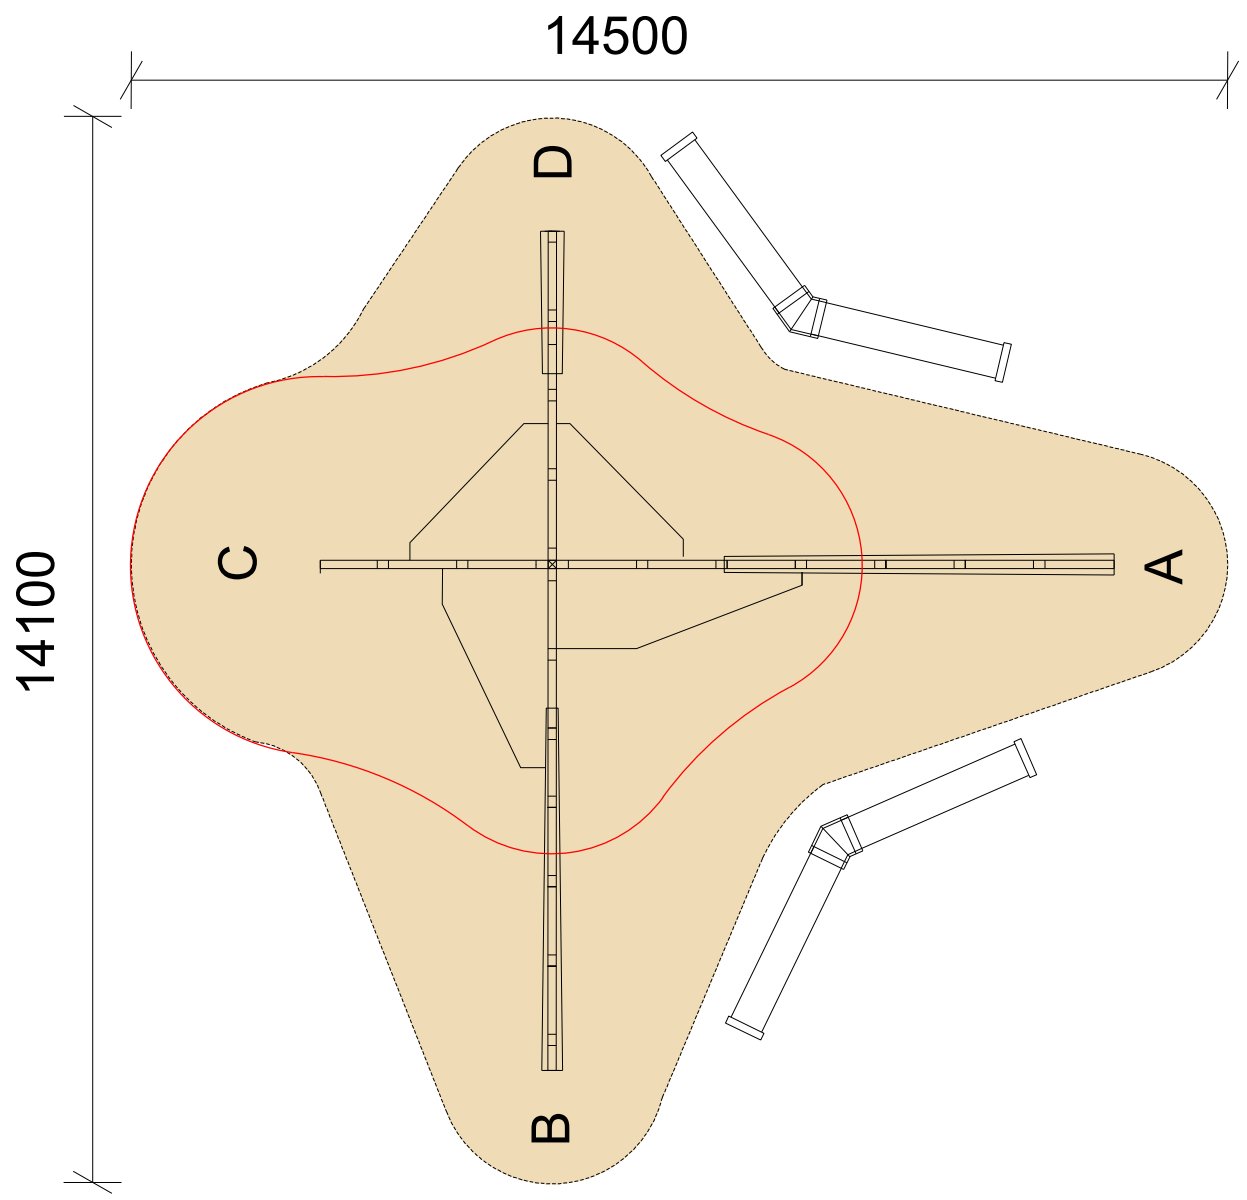

## DIMENSJONER

Lengde:	1090 cm
Bredde:	1048 cm
Høyde:	289 cm
Nødvendig lengde:	1410 cm
Nødvendig bredde:	1450 cm
Fallhøyde - C:	3 m = 46 m <sup>2</sup>
Fallhøyde - (A, B, D):	1,1 m = 52 m <sup>2</sup>

14500

14100

D

B

C

A

Fallsone - fordeling gummidekke tykkelse

~ 14,3 m

14500

14100

Disse målene er ikke helt nøyaktige så kan bruke følgende som en foreløpig fasit:

14 cm = 50m<sup>2</sup>  
4 cm = 60 m<sup>2</sup>

Totalt 100 m<sup>2</sup>

14 cm

4 cm

45,1 m<sup>2</sup>

51,8 m<sup>2</sup>