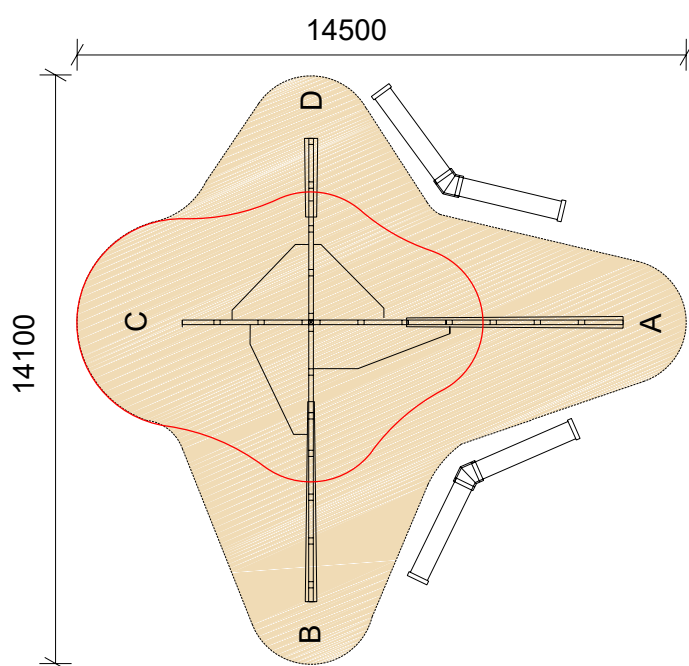

Produktblad

Bøygen /54: 50992

UNIQA

www.uniqa.no

Beskrivelse

Bøygen /54 består av to hovedkomponenter royalimpregnert furu som settes sammen. Royalimpregnert tre er mer miljøvennlig og krever mindre vedlikehold enn annet impregnert tre. Apparatet leveres med prefabrikerte betongfundamenter.

DIMENSJONER

Lengde:	1090 cm
Bredde:	1048 cm
Høyde:	289 cm
Nødvendig lengde:	1410 cm
Nødvendig bredde:	1450 cm
Fallhøyde - C:	3 m = 46 m²
Fallhøyde - (A, B, D):	1,1 m = 52 m²