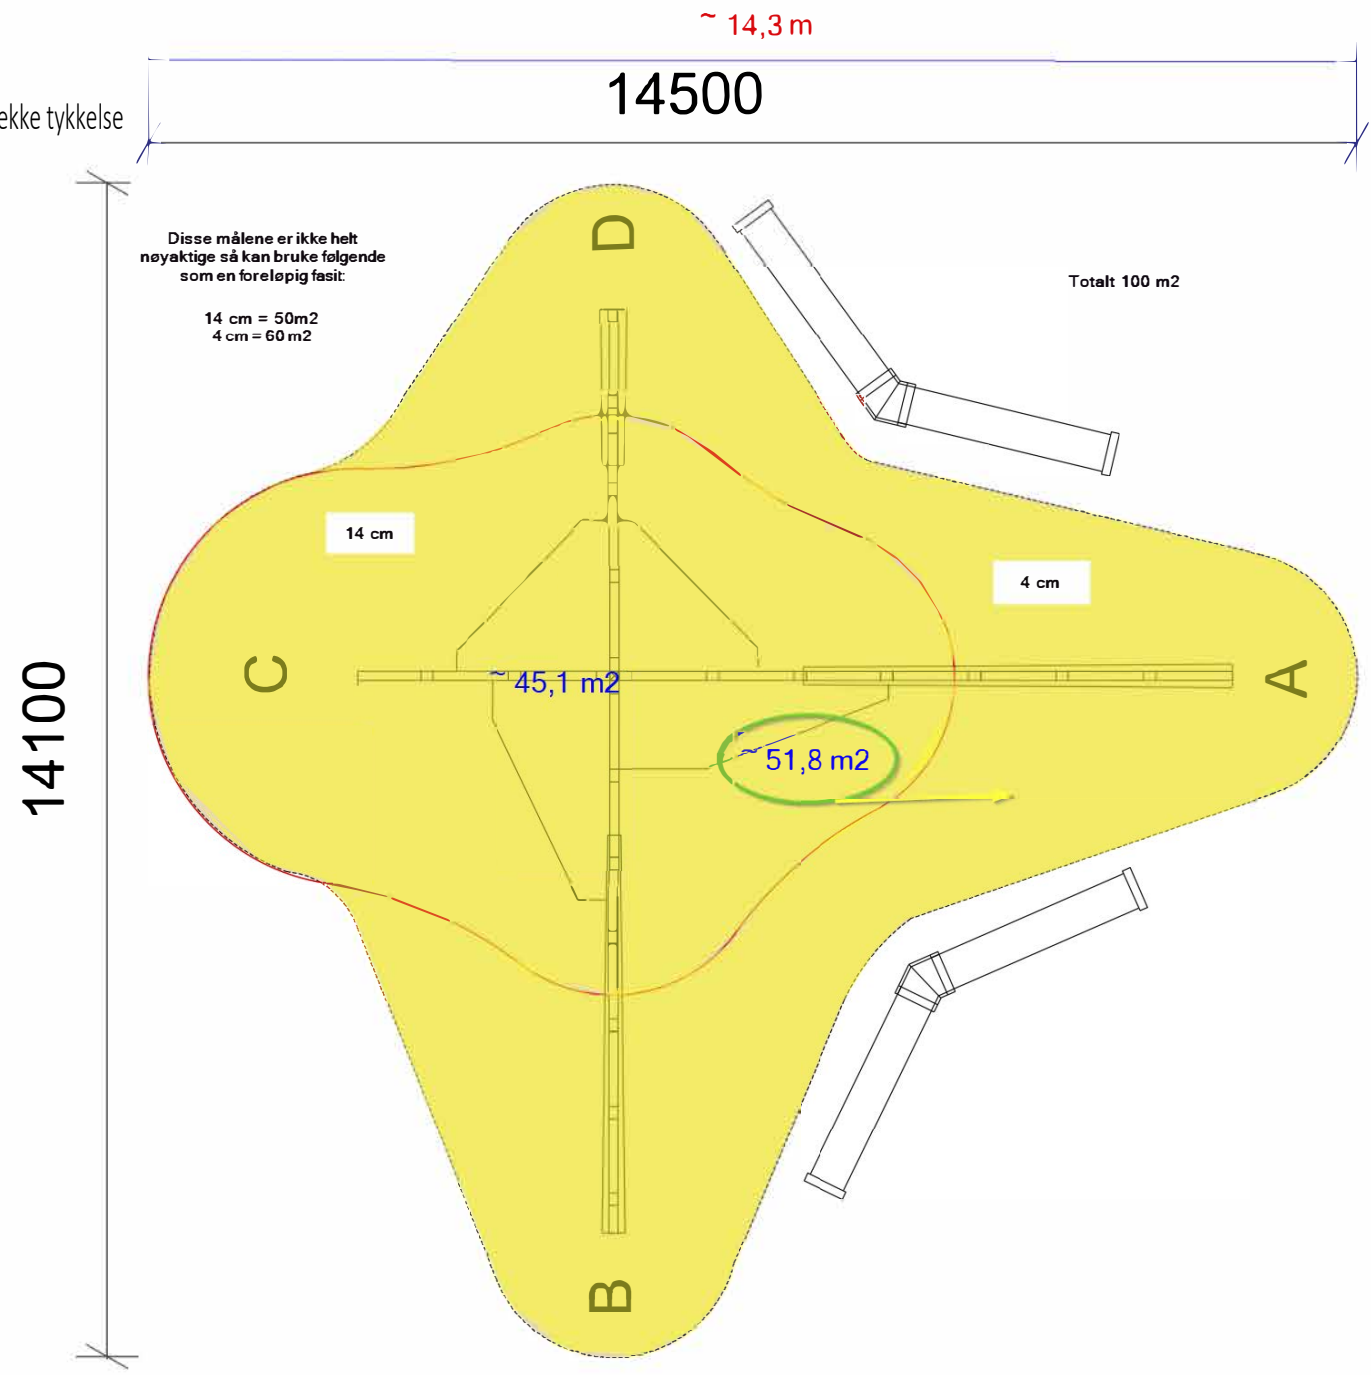

## DIMENSJONER

Lengde:	1090 cm
Bredde:	1048 cm
Høyde:	289 cm
Nødvendig lengde:	1410 cm
Nødvendig bredde:	1450 cm
Fallhøyde - C:	3 m = 46 m <sup>2</sup>
Fallhøyde - (A, B, D):	1,1 m = 52 m <sup>2</sup>

14500

14100

D

B

C

A

Fallsone - fordeling gummidekke tykkelse

~ 14,3 m

14500

14100

Disse målene er ikke helt nøyaktige så kan bruke følgende som en foreløpig fasit:

14 cm = 50m<sup>2</sup>  
4 cm = 60 m<sup>2</sup>

Totalt 100 m<sup>2</sup>

14 cm

4 cm

45,1 m<sup>2</sup>

51,8 m<sup>2</sup>